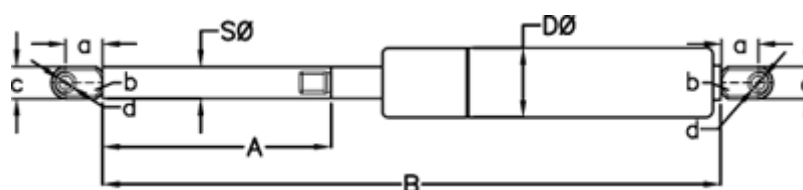

Varenummer: 049052RJ0325P1T1

Beskrivelse: Stabilus Lift-O-Mat Gasfjeder 9052RJ-P1T1 0325N
03 08 100 0325 - Rustfast AISI 316

Mål

A = 100

a = 18

b = 10

B = 249 +/-2

c = 15

d = 8.1

D Ø = 18

Note = -

S Ø = 8